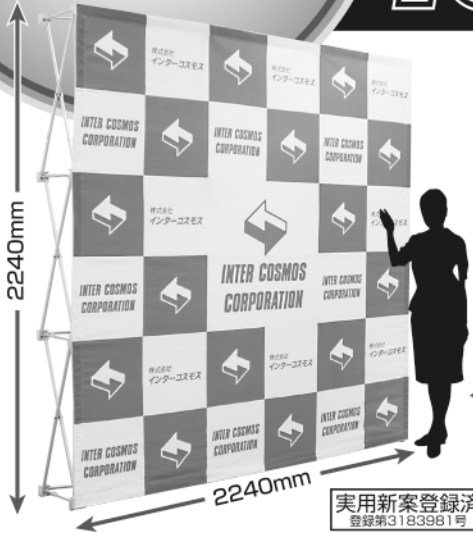

パッと3分
広げて、ラクラク!

グラフィックをつけたまま収納OK! ICストレッチスタンド

実用新案登録済
登録第3183981号

イベントブースに! インタビューボードに!

組立ても、撤収も3分で完了。
本体に直接グラフィックを取り付けて
広げるタイプだから、組立時のわずらわしさがなく、
とってもらくらくスムーズです。

グラフィックと
本体を
一括収納

キャリングケース

グラフィックの取り付けは
マジックテープで簡単

対応サイズ
正面のみ / W2240×2240
巻込み仕様 / W2976×2240

全国に広がるインターコスモスショールームで
お待ちしております。お気軽にお越し下さい。

大阪 札幌 仙台 東京 名古屋 福岡

ブース装飾例

**追加バツグン!
統一感のあるブースで
好アピール!**

別売りのディスプレイキットと組み合わせればさらにブースのアピール効果アップ。イスクバーやテーブルクロス、グラフィックマット、のぼり、ディスプレイetc.こちらの制作サービスも合わせて承ります。